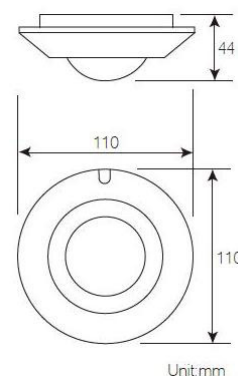

### 超音波定向喇叭(TG-40SP)

- 傳播距離：3~100 米
- 傳播角度：水平：±12.5 度、垂直：±30 度
- 總諧波失真：≤0.5%
- 電源供應：DC 24V / 5A
- 音訊介面：3.5mm
- 最大音訊 SPL 輸出：90dB @ 1kHz/1M
- 工作溫度：0~ 40°C
- 消耗功率：最大 30W
- 尺寸：315x155x75 mm

▲ 金屬按鍵

▲ 紅外線感應器

\*本文所載資訊 Meicheng 得隨時更改且不另行通知，所有交機規格，請以實機為準\*