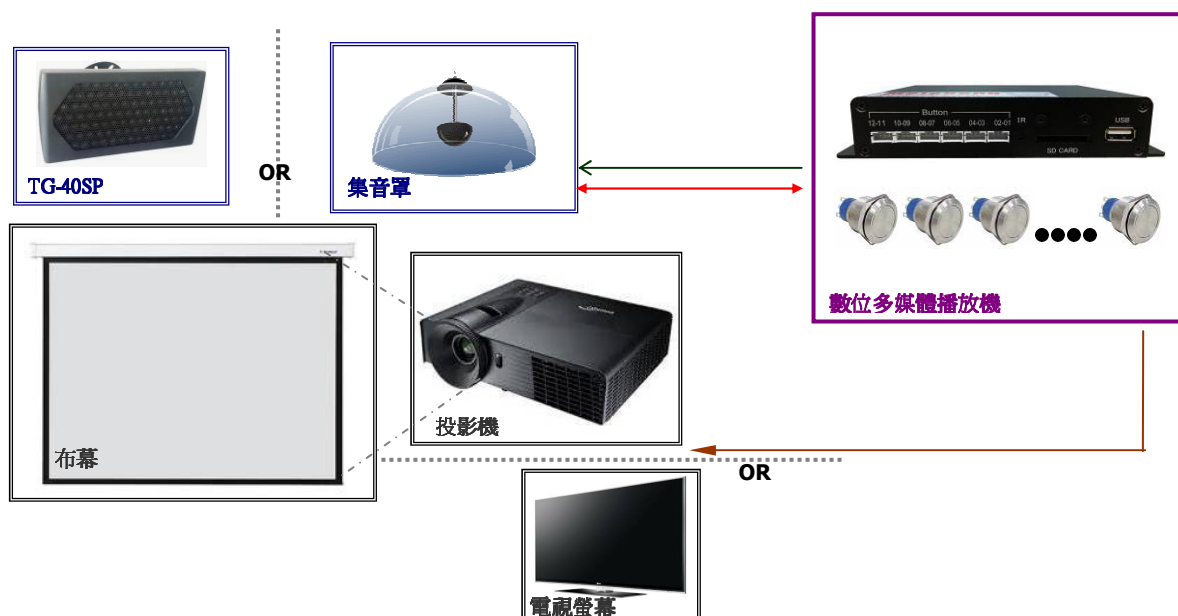

情境設備運用範例

當參訪者走到**集音罩**或**超音波定向喇叭**下方時，**數位多媒體播放機**接收到按鍵的訊號約 3~5 秒會播放相對應的影音檔案；同時投影或螢幕呈現影片畫面及自**集音罩**或**超音波定向喇叭**播出聲音，當影片結束播放，數位多媒體播放機即會進入待機或回到預設影片的狀態（預設影片可從**數位多媒體播放機**設定），畫面會一直保持全黑或預設影片重複播放的狀態，等再有參訪者按壓按鍵後，**數位多媒體播放機**即會重新播放相對應之影音檔。

週邊應用(選購品)

集音罩(TG-30SP)

- 最大峰值功率：15~30W
- 聲波夾角：40°平均值
- 總諧波失真：0.8%
- 電源供應器：DC 12V
- 頻響：143Hz~21.5KHz
- 靈敏度：80dB
- 阻抗：8Ω
- 直徑：760mm
- 高度：430mm
- 淨重：6.5Kgs