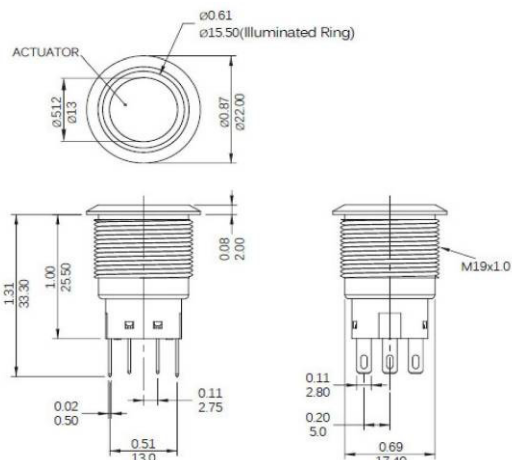

情境設備運用範例

當參訪者走到**集音罩**或**超音波定向喇叭**下方時，**數位多媒體播放機**接收到按鍵的訊號約 3~5 秒會播放相對應的影音檔案；同時投影或螢幕呈現影片畫面及自**集音罩**或**超音波定向喇叭**播出聲音，當影片結束播放，數位多媒體播放機即會進入待機或回到預設影片的狀態（預設影片可從**數位多媒體播放機**設定），畫面會一直保持全黑或預設影片重複播放的狀態，等再有參訪者按壓按鍵後，**數位多媒體播放機**即會重新播放相對應之影音檔。

週邊應用(選購品)

集音罩(TG-30SP)

- 最大峰值功率：15~30W
- 聲波夾角：40°平均值
- 總諧波失真：0.8%
- 電源供應器：DC 12V
- 頻響：143Hz~21.5KHz
- 靈敏度：80dB
- 阻抗：8Ω
- 直徑：760mm
- 高度：430mm
- 淨重：6.5Kgs

超音波定向喇叭(TG-40SP)

- 傳播距離：3~100 米
- 傳播角度：水平：±12.5 度、垂直：±30 度
- 總諧波失真：≤0.5%
- 電源供應：DC 24V / 5A
- 音訊介面：3.5mm
- 最大音訊 SPL 輸出：90dB @ 1kHz/1M
- 工作溫度：0~ 40°C
- 消耗功率：最大 30W
- 尺寸：315x155x75 mm

本文所載資訊 Meicheng 得隨時更改且不另行通知，所有交機規格，請以實機為準

Meicheng® 鎂成實業有限公司

業務部地址: 23511 新北市中和區建八路 2 號 13 樓 website: www.meicheng.com.tw
TEL: 886-2-82280311 FAX: 886-2-82280319 E-mail: mei.cheng@msa.hinet.net